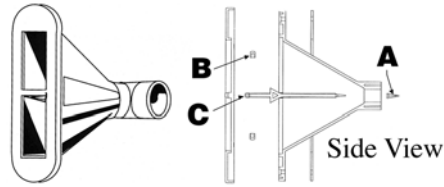

Jets and Parts, American Products

PL325 - Fan Jet

<u>Part Number</u>	<u>Description</u>	<u>System</u>
PL325	Fan Jet	SS,DS
PL325A	Fan Jet Boot	SS,DS
PL325B	Fan Jet Hinge (2)	SS,DS
PL325C	Fan Jet Flapper	SS,DS
PL325D	Fan Jet Flapper Complete	SS,DS

ACC60

PL355-1A

PL355-1C

PL355-1E

PL355-1B

PL349

PL355	Mini Jet (adjustable)	SS,DS
PL355A	Mini Jet Mixer Internal	SS,DS
PL355T	Mini Jet Tool	SS,DS
PL356	Mini Jet Deco Ring	SS,DS
PL355-1	Mini Jet (adjustable) w/Barb Fitting	SS,DS
PL355-1A	Mini Jet Barrel Only	SS,DS
PL355-1B	Mini Jet Wall Flange	SS,DS
PL355-1C	Mini Jet Body w/Barb Fitting	SS,DS
PL355-1D	Mini Jet Friction Gasket	SS,DS
PL355-1E	Mini Jet Rubber Gasket	SS,DS
PL355-1G	Mini Jet (adjustable) Grey	SS,DS
PL355-1AG	Mini Jet Barrel - Grey	SS,DS
PL358	Mini Swirl Jet	SS,DS
PL358-1	Mini Swirl Jet w/Barb Fitting	SS,DS
ACC60	Mini Swirl Barrel Only	SS,DS
PL349	American I.N.T. Body Only (no air port)	SS,DS